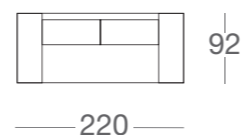

tessuto base cat B-3258 _ cloth cat. B-3258
tessuto cuscini cat B-3324 _ cushion cloth cat. B-3324