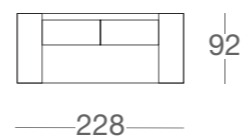

atlas

_87

COMPOSITION_page 55

1 divano 3 posti maxi _ 1 three-seater maxi sofa
1 cuscino decor Butterfly B-3326
_ 1 cushion décor Butterfly B-3326

tessuto cat B-3258 _ cloth cat. B-3258
piede optional _ optional foot

COMPOSITION_page 57

1 divano 3 posti _ 1 three-seater sofa
1 cuscino decor Butterfly B-3214
_ 1 cushion décor Butterfly B-3214

tessuto cat B-3324 _ cloth cat. B-3324
piede optional _ optional foot

COMPOSITION_page 59

1 divano 3 posti _ 1 three-seater sofa

tessuto cat B-3337 _ cloth cat. B-3337

COMPOSITION_page 61

1 divano 3 posti lat sx _ 1 three-seater sofa left side
1 divano terminale dx _ 1 terminal sofa right side
3 cuscini decor Butterfly B-3326, B-3501 e B-3194
_ 3 cushions décor Butterfly B-3326, B-3501 and B-3194

tessuto cat B-3326 _ cloth cat. B-3326

COMPOSITION_page 63

1 divano 3 posti lat sx _ 1 three-seater sofa left side
1 penisola dx _ 1 right peninsula

tessuto cat B-3301 _ cloth cat. B-3301

... versatility